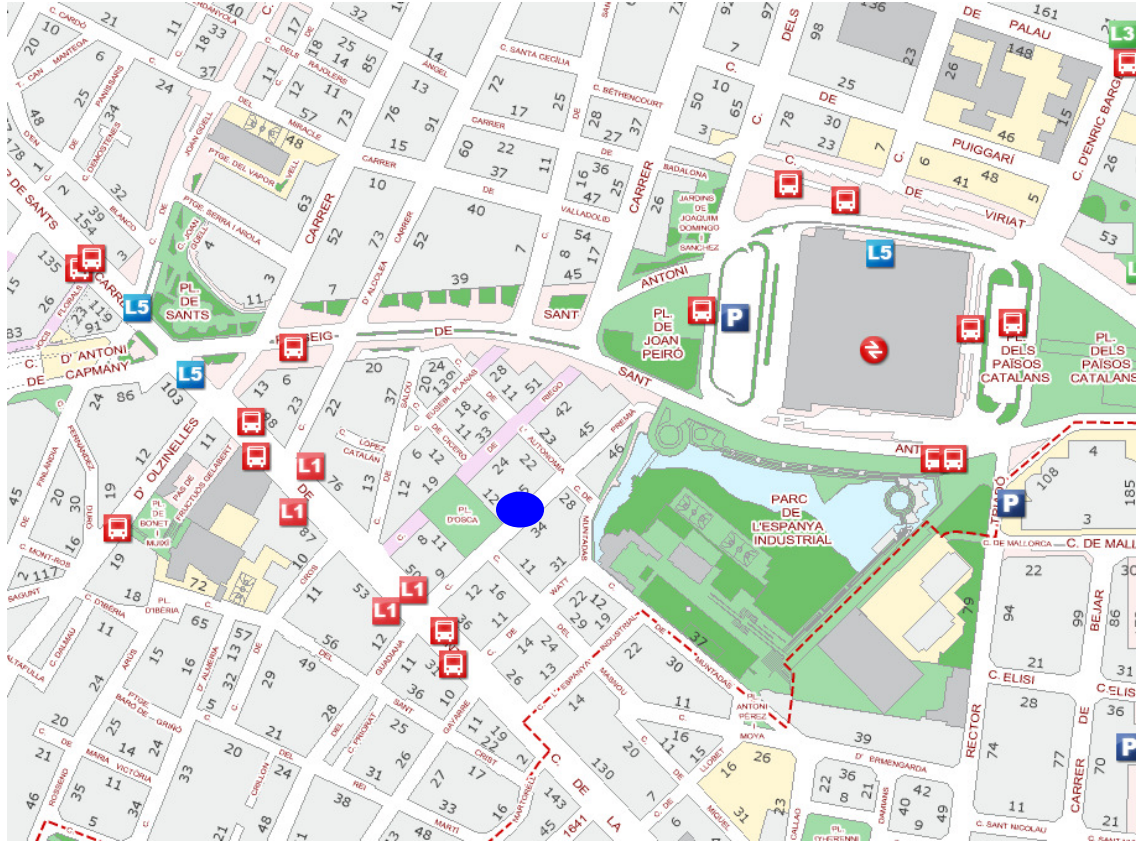

**ARA\_COOP, SCCL**  
C. Premià, 15 1a planta  
08014 – Barcelona  
Tel.: 93 318 81 62  
[www.aracoop.coop](http://www.aracoop.coop)

**Ara\_Coop, sccl és el punt blau.**

La parada de **RENFE** és la de **Sants**.

La parada de **metro línia vermella L1** és la parada de la **Plaça de Sants**.

La parada de **metro línia blava L5** és la parada de la **Plaça de Sants o Sants Estació**.

La parada de **metro línia verda L3** és la parada de **Sants Estació**.

La parada de **bus** és la de **Sants (Watt-Premià)** i les línies que hi paren són: **30, 56, 57 i 157**.